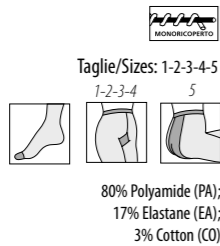

Every 20 collant

cod. EVEA - EVEB

20 DEN 22 DTEX

IT. Collant setificato opaco elasticizzato con elastam. Tuttonudo, cucitura piatta e tassellino in cotone.

EN. Satin matte tights with elastane. Sheer to waist, flat seams and cotton gusset.

ES. Panty sedoso y mate, elaborado con elastómero. Sin demarcación, costura plana y rombo de algodón.

RU. Шелковистые матовые колготки, без шортиков. Плоские швы, хлопковая ластовица, укрепленный мысок.

PACK: 1 pair | BOX: 6 pairs | CTN: 5 dz